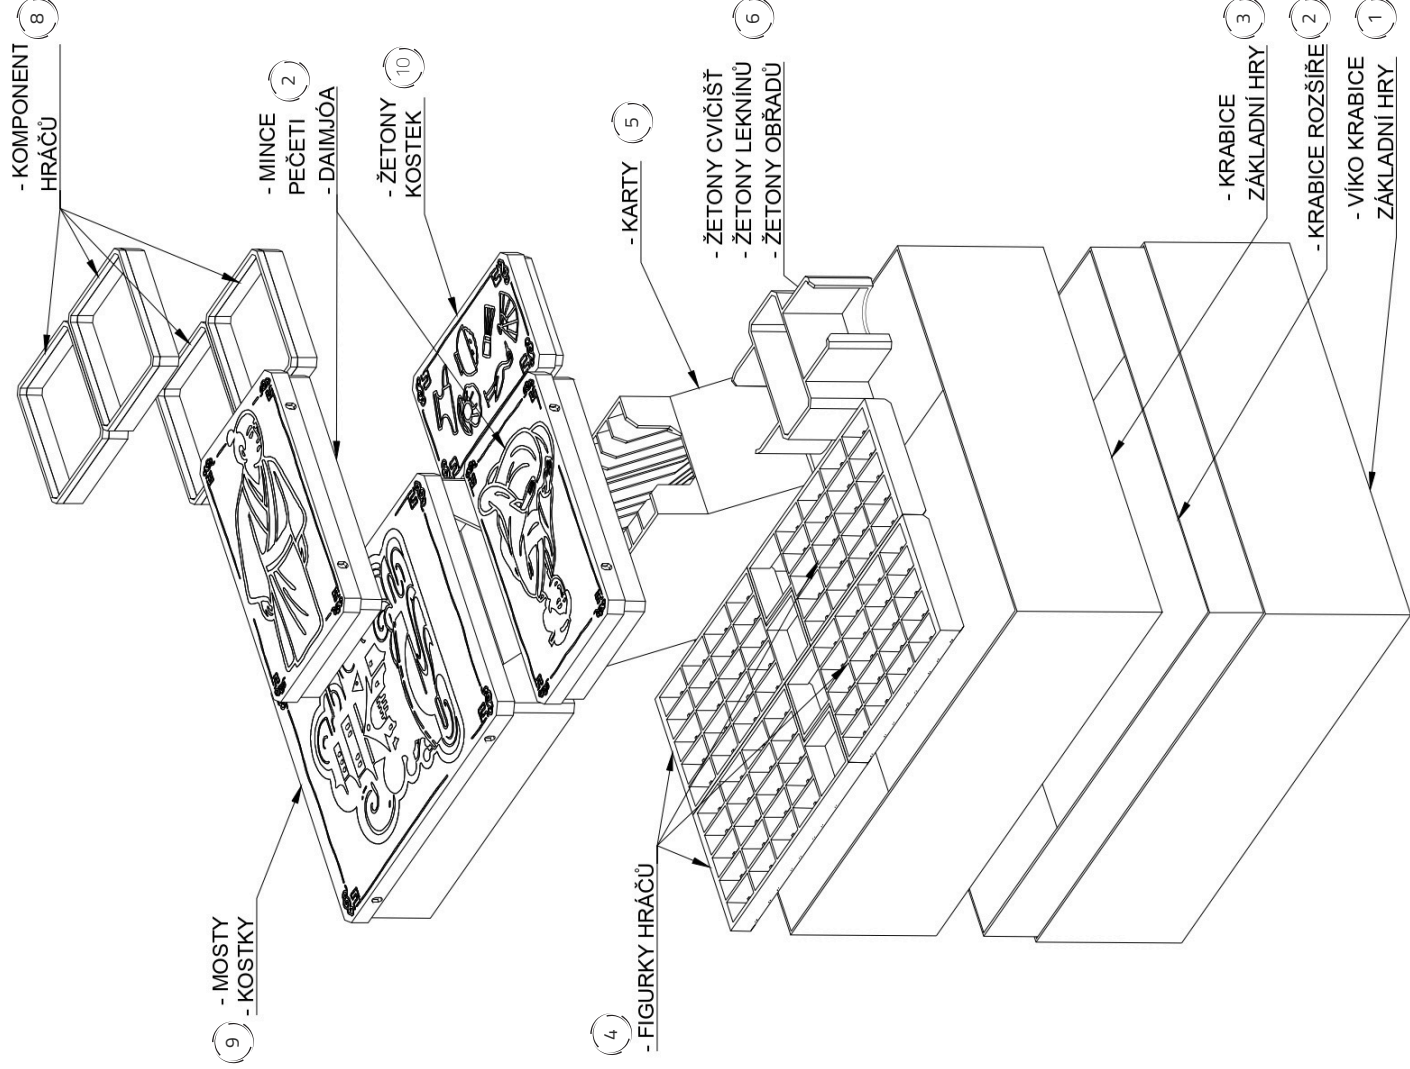

8 - KOMPONENT HRAČŮ

2 - MINCE PEČETI
- DAIMJÓÁ

10 - ŽETONY KOSTEK

5 - KARTY

6 - ŽETONY CVIČIŠT
7 - ŽETONY LEKNINŮ
- ŽETONY OBRÁDŮ

3 - KRABICE ZÁKLADNÍ HRY

2 - KRABICE ROZŠÍŘĚ

1 - VÍKO KRABICE ZÁKLADNÍ HRY

9 - MOSTY
- KOSTKY

4 - FIGURKY HRAČŮ