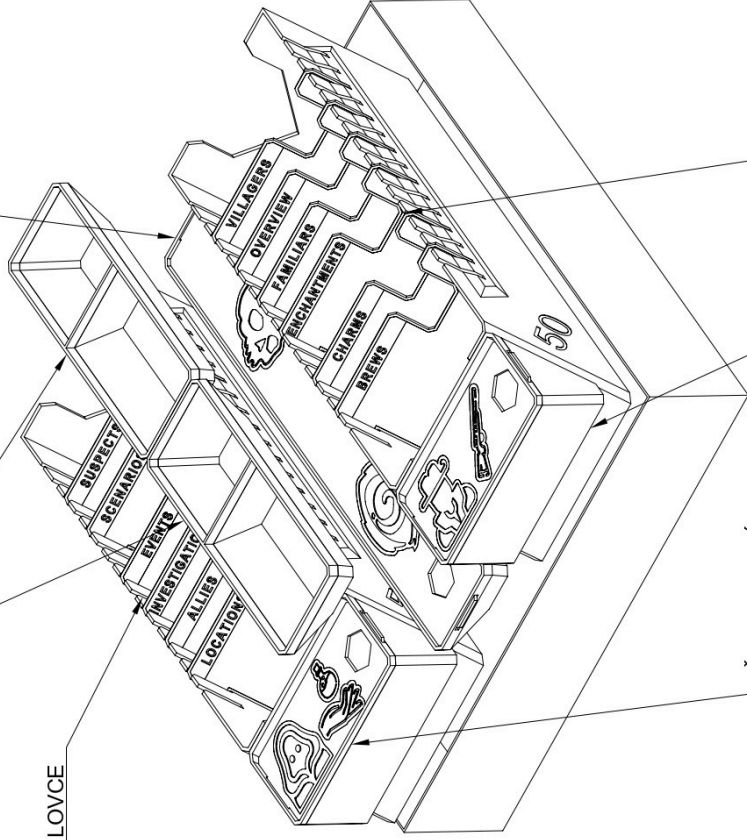

KOMPONENTY HRÁČŮ

ŽETONY VLIUVU A ZHOUBY

KARTY LOVCE

ŽETONY AKČÍ
ČERODEJNICE

KARTY ČERODEJNICE

ŽETONY AKČÍ LOVCE