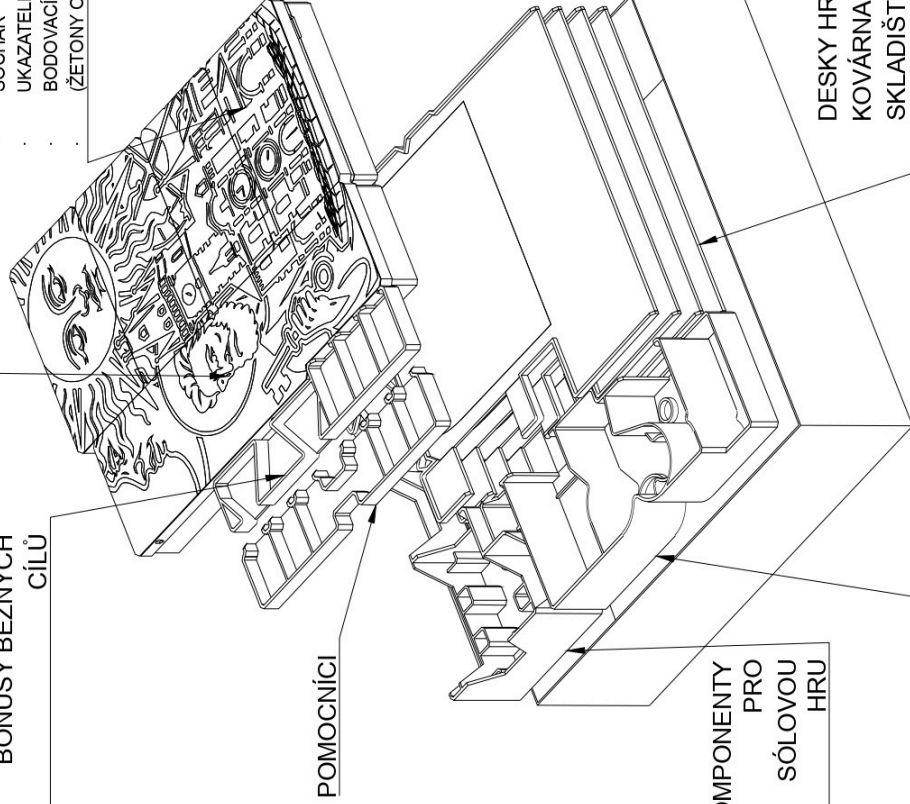

SPOLEČNÁ ZÁSoba

Pod tento organizér umístíte Vitráže mistrných dovedností!

- VITRÁŽE BĚŽNÝCH CÍLŮ
- BONUSY BĚŽNÝCH CÍLŮ

KOMPONENTY HRÁČŮ

- KOSTKY PRODUKCE A
- KLADIVA
- UKAZATEL KOHOUTA
- DÉLNÍCI
- SOCHAŘ
- UKAZATELE DOVENOSTÍ
- BODOVACÍ ŽETON
- (ŽETONY ODCHYLKY)

POMOCNÍCI

KOMPONENTY
PRO
SÓLOVOU
HRU

DESKY HRÁČŮ
KOVÁRNA
SKLADIŠTĚ

ŽETONY ODCHYLKY
Žetony odchylky můžete také
umístit do organizérů pro
komponenty hráčů

SVITK S ČERVENOU PEČETÍ
SEKCE KALENDÁRIA
LUNÁRNÍ KRUHY A ZVĚROKRUHY
KARTY
Královské svitky s modrou
pečetí