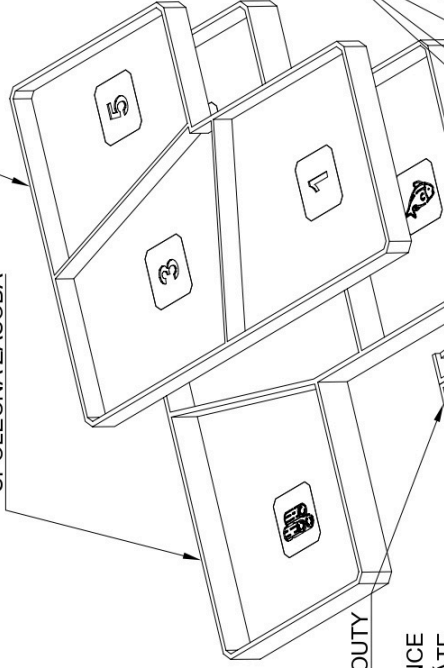

MINCE

SPOLEČNÁ ZÁSoba

HRÁČSKÉ LAYOUTY

PAPÍROVÉ MINCE
(POKUD MÁTE
KOVOVÉ MINCE)

KRABÍČKA HRÁČE