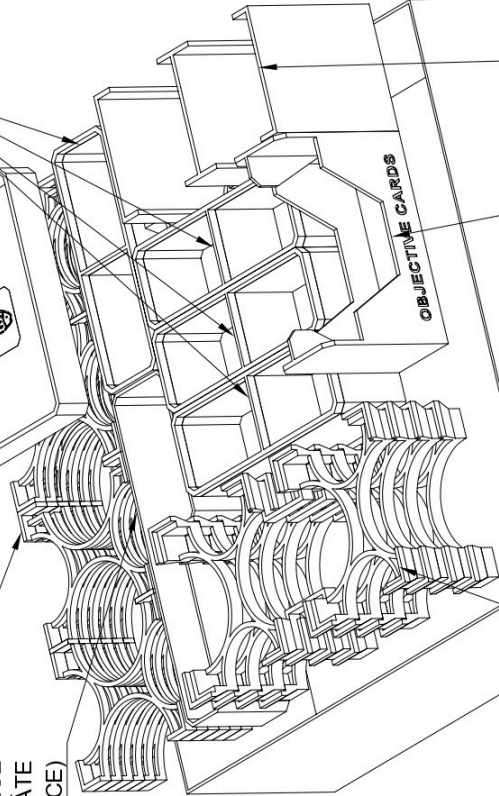

OBJECTIVE CARDS

KARTY

LAYOUT PRO
KARTY KUTILŮ

- ŽETONY STAVEB
- ŽETON PRVNÍHO HRÁČE
- POČÍTADLO KOL