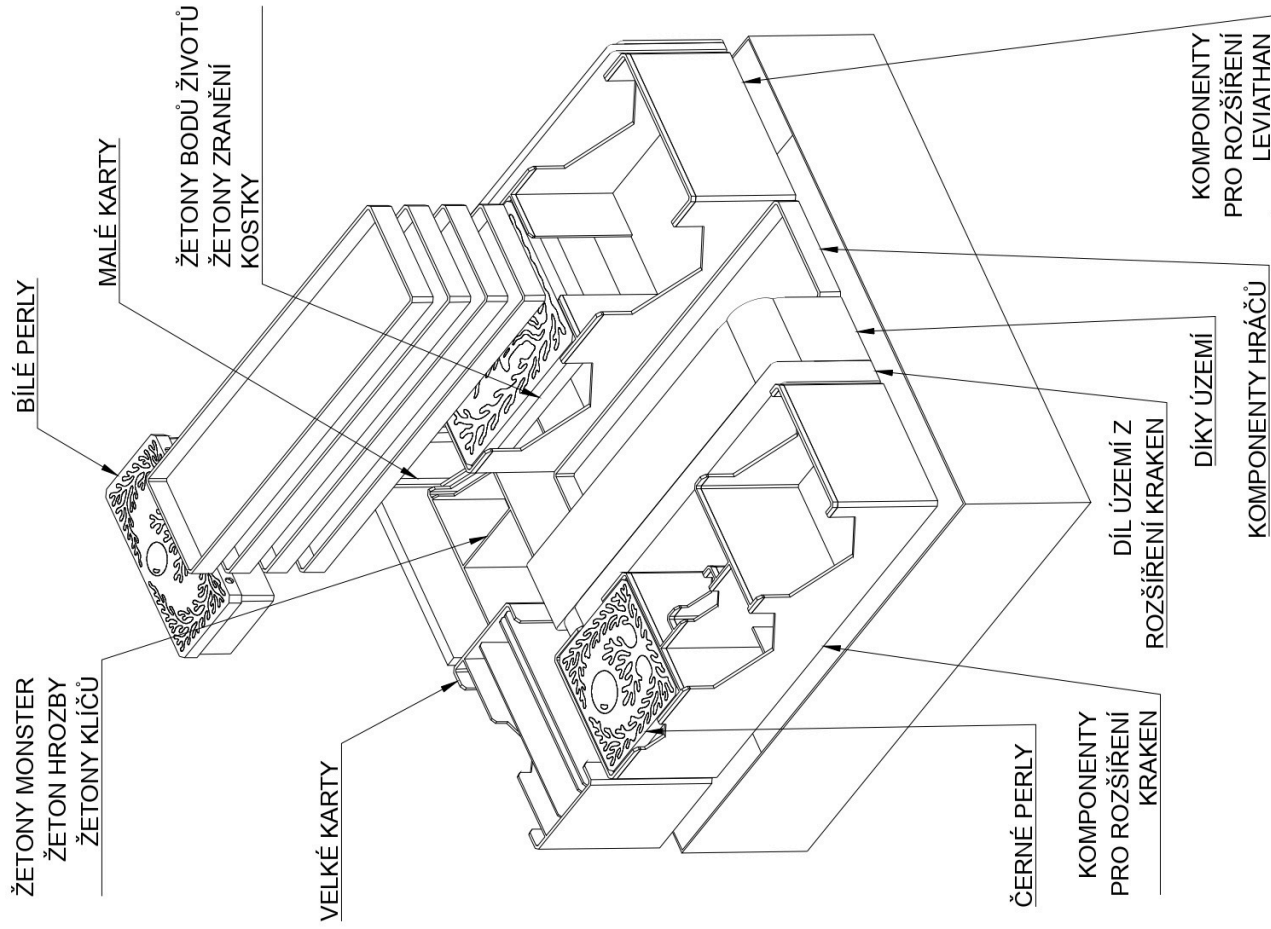

ÚDRŽBA

- Prázdný výrobek lze otřít hadrem navlhčeným vodou bez přidání chemických a čisticích prostředků.

DALŠÍ INFORMACE

- Pokud si nebudete jisti správným složením insertu nebo jeho uložením do krabice hry, připravili jsme pro vás instruktážní video. Odkaz na něj naleznete prostřednictvím QR kódu uvedeného na první straně tohoto návodu. Video je rovněž dostupné na našem e-shopu, kde jej doplňují podrobné fotografie.
- **Nalepovací QR kód** je určen k nalepení na vnitřní stranu víka krabice od hry. Umožňuje snadný a rychlý přístup k vizuálnímu návodu na správné uložení insertu do herní krabice.

Návod k používání insertu pro deskovou hru

ABYSS

+ ROZŠÍŘENÍ KRAKEN, LEVIATHAN
A VYVRŽENÍ

POPIS INSERTU

Insert je určen pro organizaci a skladování herních komponent deskové hry **Abyss (2014)** a pro usnadnění přípravy před hraním.

OBSAH INSERTU (počet komponent - 21)

1x box na velké karty

1x box na malé karty

1x box na bílé perly + víko

1x box na černé perly + víko

1x organizér na žetony

1x organizér na žetony z

rozšíření Leviathan + víko

PAP

Insert

PLA

Výplň, lepicí páska

PAP

HDPE

WOODNEQ | shop@woodneq.com | www.woodneq.cz

**ODDĚLOVAČE KARET SLOUŽÍ K ODDĚLENÍ ROZŠÍŘENÍ
A KARTY KROTITELKY OD ZÁKLADNÍ HRY**